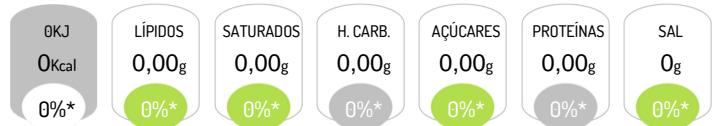

Vinho Tinto - Tons Duorum 75cl

Ingredientes

Declaração Nutricional (Por 100g)

Energia: 0 Kcal / 0 KJ

Lípidos: N/A

Hidratos de carbono: N/A

Proteínas: N/A

dos quais Saturados: N/A

dos quais Açúcares: N/A

Sal: 0 g

*Dose de Referência para um adulto médio (8400 kJ/2000 kcal)

Alergénios

Características do Produto

Denominação Comercial: Vinho Tinto - Tons Duorum 75cl