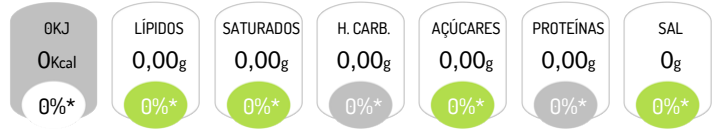

### Declaração Nutricional (Por 100g)

Energia: 0 Kcal /0 KJ

Fibra: N/A

Lípidos: N/A

dos quais Saturados: N/A

Hidratos de carbono: N/A

dos quais Açúcares: N/A

Proteínas: N/A

Sal: 0 g

\*Dose de Referência para um adulto médio (8400 kJ/2000 kcal)