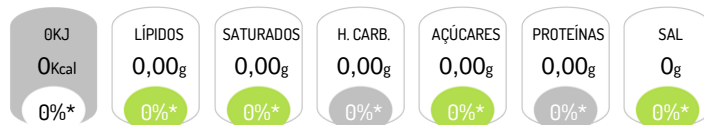

Monster Energy Taurina + Ginseng + Vitaminas 500ml

Ingredientes

Declaração Nutricional (Por 100g)

Energia: 0 Kcal / 0 KJ

Lípidos: N/A

Hidratos de carbono: N/A

Proteínas: N/A

dos quais Saturados: N/A

dos quais Açúcares: N/A

Sal: 0 g

*Dose de Referência para um adulto médio (8400 kJ/2000 kcal)

Alergénios

Características do Produto

Denominação Comercial: Monster Energy Taurina + Ginseng + Vitaminas 500ml