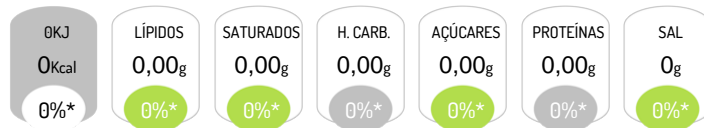

## Ingredientes

migas de bacalhau, demolido, ultracongelado (PEIXE), nata UHT para bater, 35% MG(30%) (NATA, emulsionantes (E472b), estabilizador (E407)), cenoura, crua(17%), batata frita palha fina(15%) (batatas, óleo de girassol com alto teor de ácido oleico, sal), cebola, crua(9%), queijo mozzarella, ralado(5%) (contém LEITE), noz moscada, pó(0%), azeite.

## Declaração Nutricional (Por 100g)

Energia: 0 Kcal /0 KJ

Lípidos: N/A

dos quais Saturados: N/A

Hidratos de carbono: N/A

dos quais Açúcares: N/A

Proteínas: N/A

Sal: 0 g